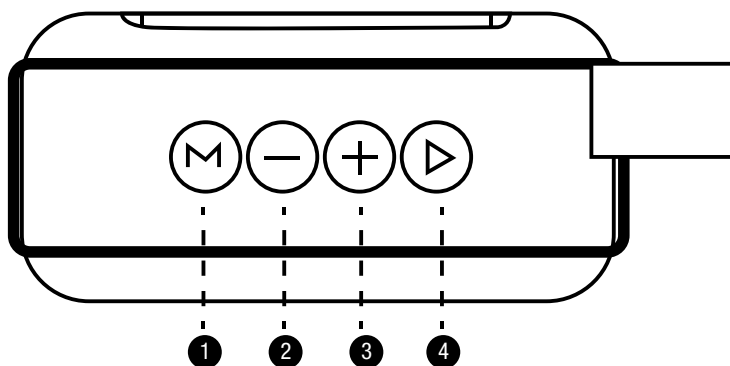

ADVERTENCIA:

El mal uso y mantenimiento del producto anula cualquier posibilidad de la Garantía.