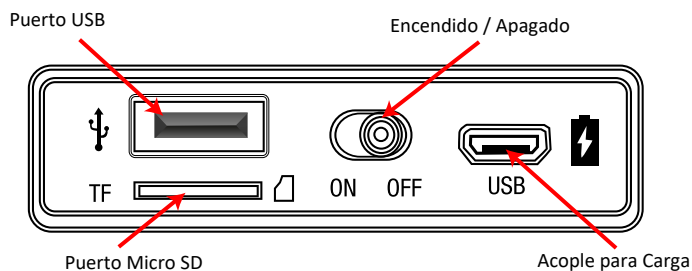

Especificaciones del producto

Tipo	Speaker
Bluetooth	v4.2
Distancia de Conexión	10m
Voltaje de carga	DC 5V
Tiempo de Carga	2 - 3h
Altavoz	4Ω 3W
Relación S/N	≥95dB
Respuesta de frecuencia	280Hz a 16 KHz
Peso	190g (Ultraligero)

Información adicional

- 1 Modo de reproducción (cambiar a bluetooth/ USB/ tarjeta MicroSD/ radio FM/ entrada de línea)
- 2 Retroceder/ Bajar el volumen al mantener el botón presionado
- 3 Adelantar/ Subir el volumen al mantener el botón presionado
- 4 Contestar llamadas/ Cancelar el emparejamiento bajo bluetooth/ Buscar la estación de radio FM.

 BXS expandido (sistema Bass Xpansion) para una experiencia mas completa.

 El nuevo controlador de 45 mm más grande ofrece agudos precisos para un sonido excelente.

 Compatible con Teléfono móvil / computadora portátil / tablet / dispositivo USB / tarjeta TF (mini micro card)